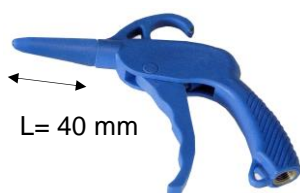

PISTOLA PLASTICA PER ARIA BECCO CORTO

CODICE	ATTACCO	CONFEZ.	PORTATA 6 bar
APC	FEMMINA 1/4"	10 pezzi	270 NI/min

N.B. possibilità di regolazione aria tramite leva.