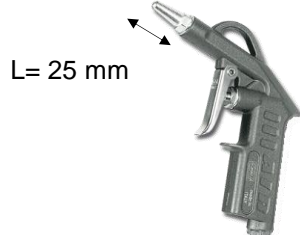

PISTOLE DI SOFFIAGGIO

PISTOLA METALLICA PER ARIA A BECCO CORTO

CODICE	ATTACCO	CONFEZ.	PORTATA 6 bar
AM-60	FEMMINA 1/4"	10 pezzi	200 NI/min